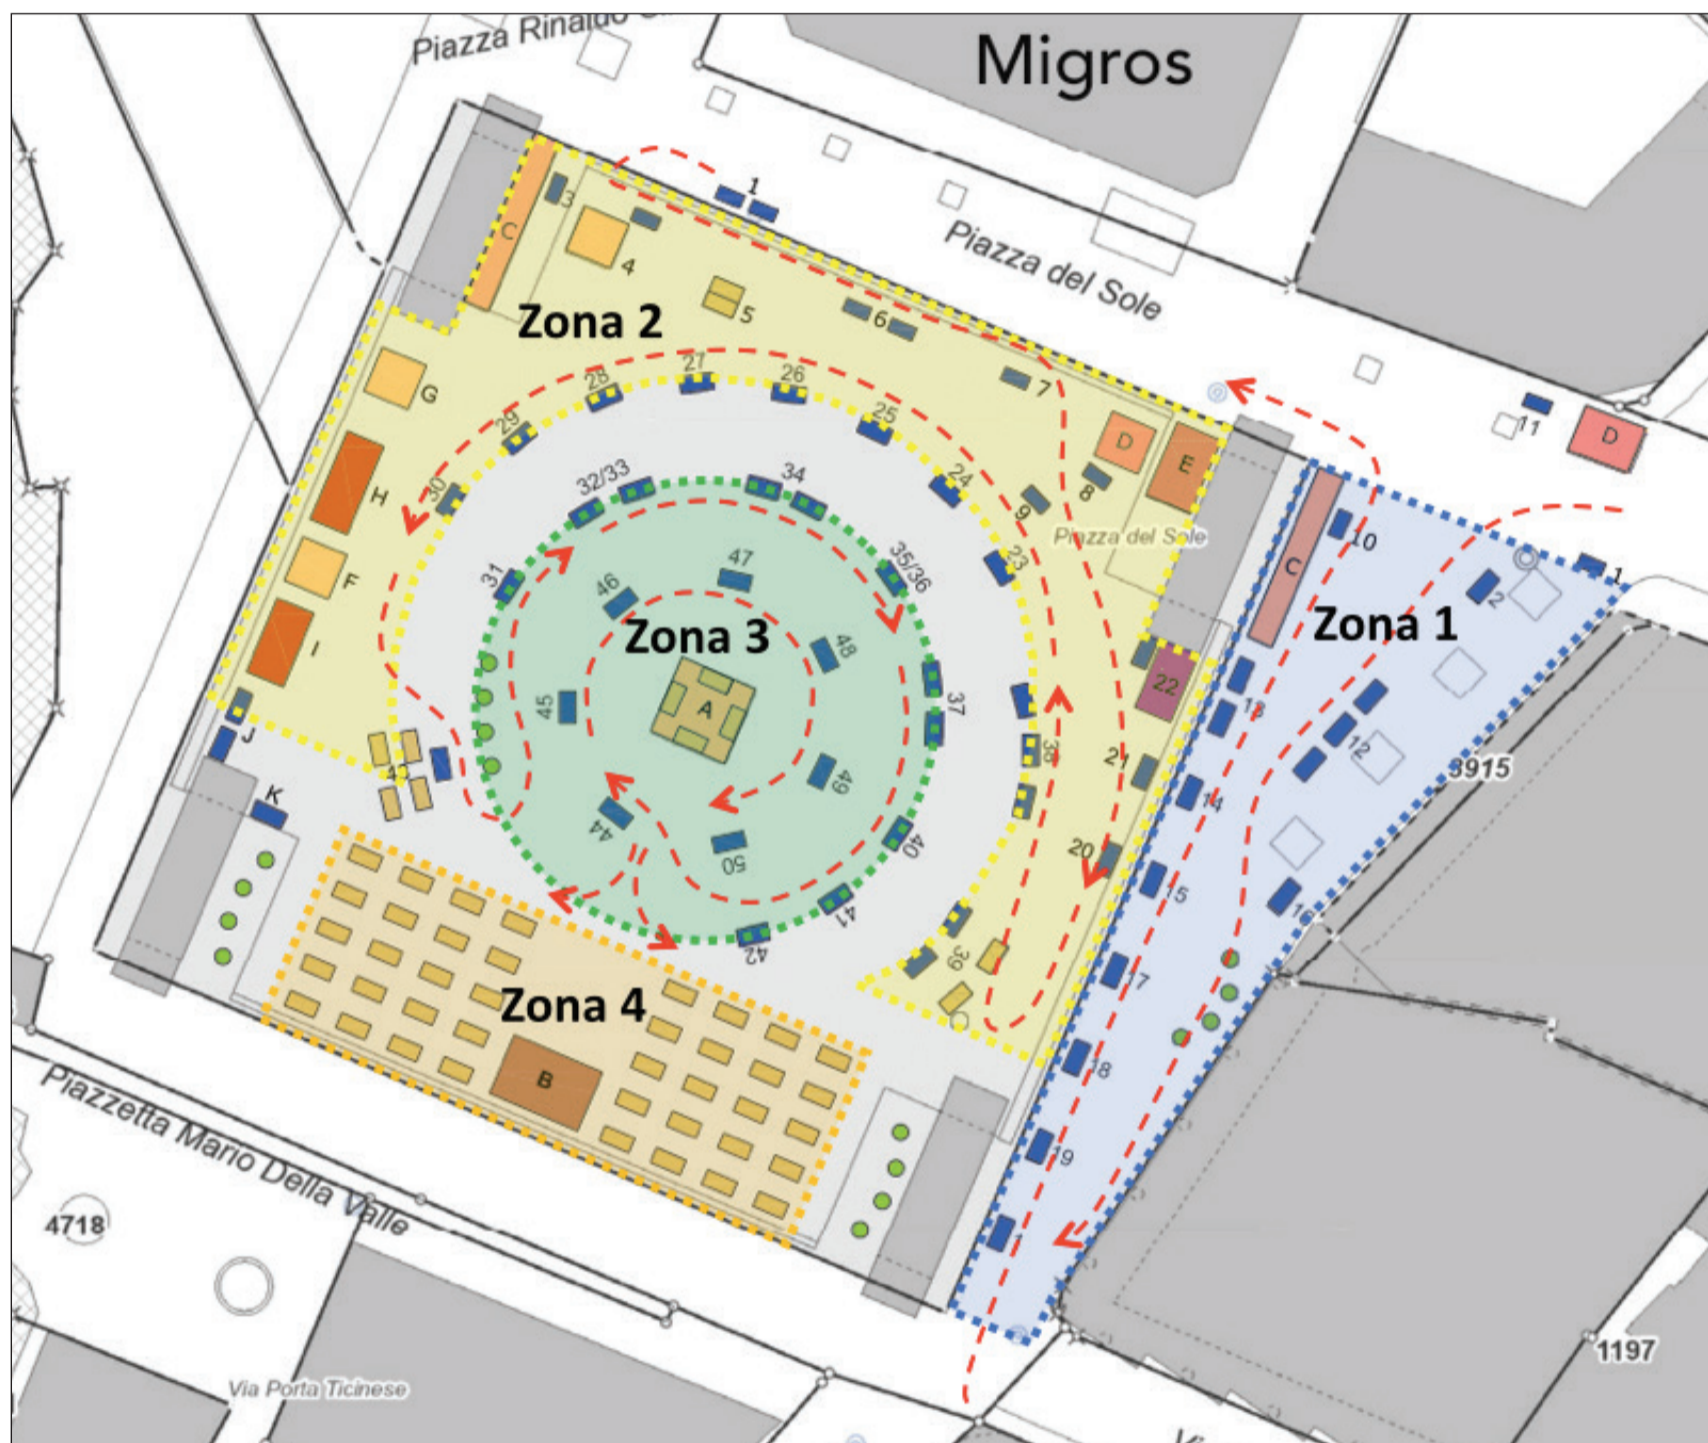

STSN
Società ticinese
di scienze naturali

greenday 2020

Legenda

	Bancarella	A	STSN - Concorso	F	Buvette
	Tavolo	B	Palco	G	Pizzoccherimobile
	Raccolta differenziata	C	Biciclette elettriche	H	Ewolo Street Food
		D	Automobile elettrica	I	La festuca
		E	Scoter elettrici	J	La Verzaschina e l'aspis
				K	Resa bicchieri